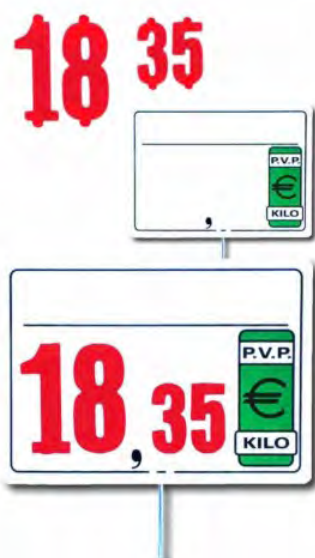

1,95€ P.V.P. SHIRAY

TRASEROS DE POLLO

55,95 P.V.P. €/Kg.

BALFERCA

CHULETILLAS DE LECHAL

32,56 P.V.P. €/Kg.

mini SUPER económico

CHULETÓN DE TERNERA

32,56 P.V.P. €/Kg.

2015
2016

DeCartel[®]

CARTELES
PORTA•PRECIOS

CARTEL UNIVERSAL MODELO YONI

Descripción

Cartel Universal Modelo Yoni, con números incluidos.

Medidas