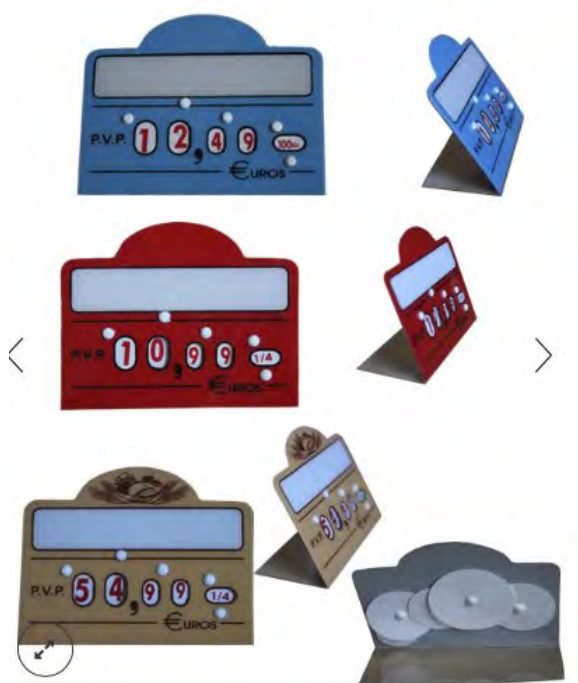

Medidas

240x330 mm. y 370x470 mm.

Referencia: **PEQ.** 02CFMP – **GRAND.** 02CFMG

PORTA PRECIOS FRUTERÍA MODELO CALIFORNIA

Descripción

Porta precios Frutería sujeción paleta.

Medidas

235x185 mm.

Referencia: 01PFCLF

CARTEL PORTA PRECIOS PANADERÍA CON SISTEMA DE RUEDAS NUMÉRICAS

Descripción

Cartel porta precios para panadería con sistema de ruedas numéricas para cambiar precio. Sujeción con base en "L", disponible en azul, rojo y crema.