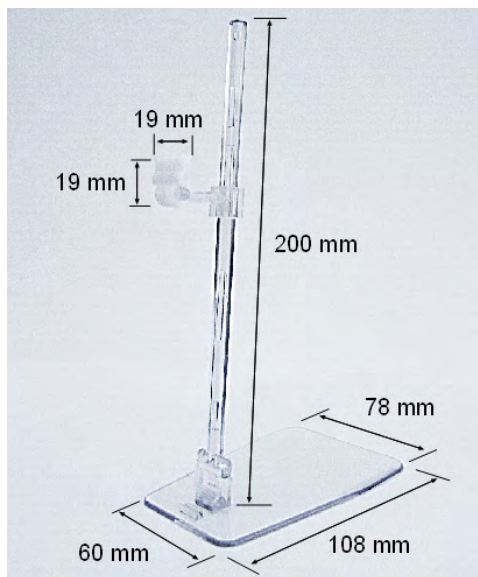

Medidas

210x148,5 mm.

Referencia: 01UVI2114QA

PORTA PRECIOS PERSONALIZADOS

Descripción

Carteles porta precios personalizados con diseño de la empresa, logotipo, fotos...

Medidas

Varios modelos y medidas.

PEANA PORTAPRECIOS TRANSPARENTE

Descripción

Peana porta precios transparente, fabricada en plástico resistente. Se suministran en cajas de 20 unidades.

Medidas

108x200 mm.

Referencia: 02BCT

PEANA PORTAPRECIOS NEGRA