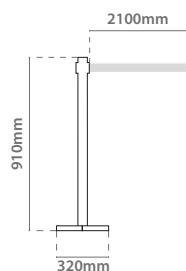

Referencia	Poste	Cinta	
13.705			x2
13.706			

Referencia	Poste	Cinta	
80304A			x6
80304R			

Poste Separador MINI

cromado o acero pintado en negro

4 puntos conexión

2 m cinta negra