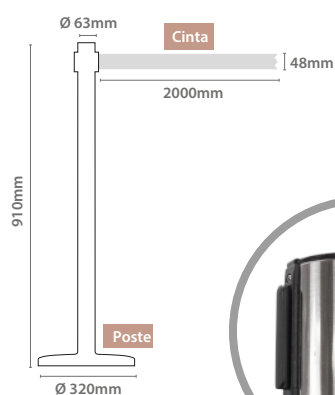

Postes Separadores

Con Cinta Retráctil

EN Steel barrier pole with 2 metres retractable tape and 4 connection points for tapes. Dome base with 320mm diameter.

FR Poteau séparateur en acier comprenant une sangle extensible de 2m avec dispositif de sécurité et un socle.

PT Poste separador em aço com fita retráctil e 4 pontos de ligação. Base arredondada com 320 mm de diâmetro. Aço e plástico.

ES Postes separador de acero con cinta retráctil de 2 metros con dispositivo de seguridad y 4 puntos de conexión.

Poste Separador Acero

4 puntos conexión