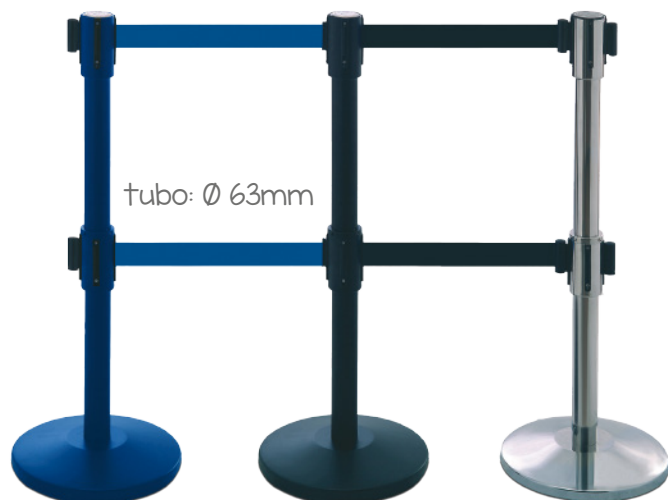

# Postes Separadores

Con Cinta Retráctil

**EN** Steel barrier pole with 2 metres retractable tape and 4 connection points for tapes. Dome base with 320mm diameter.

**FR** Poteau séparateur en acier comprenant une sangle extensible de 2m avec dispositif de sécurité et un socle.

**PT** Poste separador em aço com fita retráctil e 4 pontos de ligação. Base arredondada com 320 mm de diâmetro. Aço e plástico.

**ES** Postes separador de acero con cinta retráctil de 2 metros con dispositivo de seguridad y 4 puntos de conexión.

## Poste Separador Metalizado

10.905

10.903

Referencia	Poste	Cinta	
10.903			
10.905			x2

## Poste Separador Doble

tubo: Ø 63mm

10.928

10.927

10.926

Referencia	Poste	Cinta	Tamaño	
10.926			Ø 320x910mm	
10.927			Ø 320x910mm	x2
10.928			Ø 320x910mm	