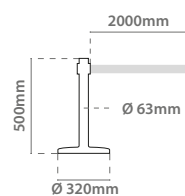

**PT** Poste separador em aço com fita retráctil e 4 pontos de ligação. Base arredondada com 320 mm de diâmetro. Aço e plástico.

**ES** Postes separador de acero con cinta retráctil de 2 metros con dispositivo de seguridad y 4 puntos de conexión.

## Poste Separador Doble

tubo: Ø 63mm

10.928

10.927

10.926

Referencia	Poste	Cinta	Tamaño	
10.926			Ø 320x910mm	
10.927			Ø 320x910mm	x2
10.928			Ø 320x910mm	

4 puntos conexión

2 m cinta negra

**NUEVO**

10.370

10.371

500mm altura

ideal para museos, ferias, concesionarios

Referencia	Poste	Cinta	
10.370			x2
10.371			

## Marco para Poste

10.916

10.917

Referencia	Diámetro
10.931	Ø 200mm
10.932	Ø 300mm

Referencia	Color	Tamaño
10.916		380x265mm
10.917		380x265mm