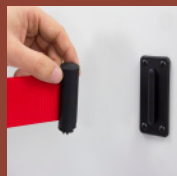

Barreras

Barreras | Accesorios

Soporte de Pared con cinta retrátil

Montaje a Pared

EN Retractable barrier tape with wall fixing system and 2 metres length. Wall tape receiver and screws are included.

FR Sangle avec 2 mètres de long pour un montage mural. Support récepteur de sangle et vis inclus.

PT Fita retrátil com 2 metros de comprimento para fixação à parede. Suporte de recepção da fita e parafusos incluídos.

ES Cinta separadora retráctil de 2m de longitud con sistema de anclaje a pared. Incluye pieza receptora de cinta y tornillería.