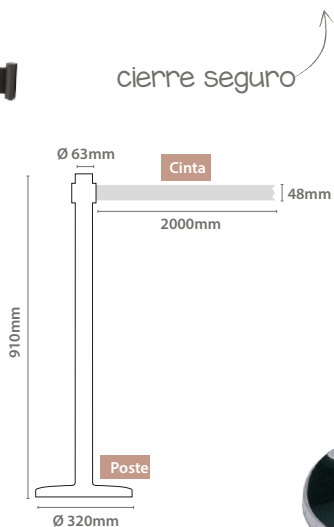

Referencia	Poste	Cinta	
10.903			
10.905			x2