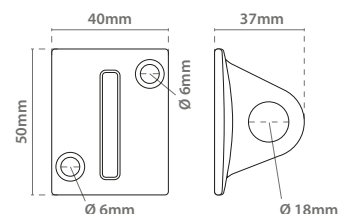

## Marco para Poste

10.916

10.917

Referencia	Diámetro
10.931	Ø 200mm
10.932	Ø 300mm

Referencia	Color	Tamaño
10.916		380x265mm
10.917		380x265mm

## Poste para Cordón con Marco

10.914

10.915

10.912

10.913

Referencia	Color	Tamaño	
10.914		Ø 320x1300mm	x2
10.915		Ø 320x1300mm	

Referencia	Color	Tamaño	
10.912		Ø 320x1440mm	x2
10.913		Ø 320x1440mm	

#### Cordones Lisos

Referencia	Color	Fin	Longitud
10.919			1500mm
10.920			1500mm
10.921			1500mm
10.922			1500mm

### Colgador Pared para cordón

13.446

13.447

Referencia	Fin	Tamaño
13.446		50x37mm
13.447		50x37mm