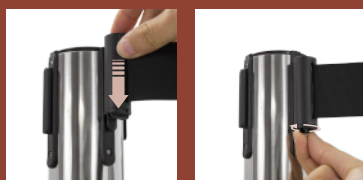

Postes Separadores

Con Cinta Retráctil

Poste Separador Metalizado

10.905

10.903