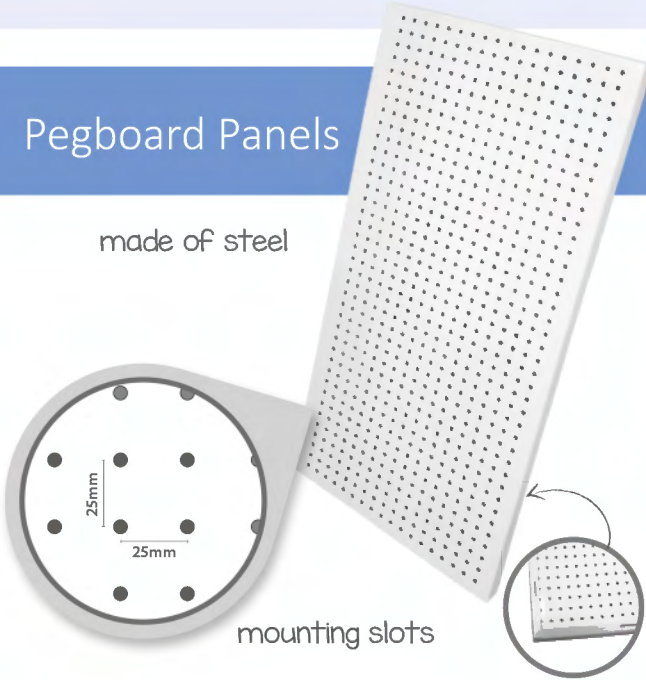

EN Full solution of panels and accessories for pegboard.

FR Solution intégrale de panneaux et d'accessoires pour fond perforé.

PT Sistema completo de painéis e acessórios para fundo perfurado.

ES Solución integral de paneles y accesorios para fondo perforado.

Pegboard Panels

made of steel

mounting slots

Pegboard	Size	Holes spacing	
50.420	500x2000mm	25mm	
50.421	1000x2000mm	25mm	
50.422	1000x500mm	25mm	
50.423	1200x1200mm	25mm