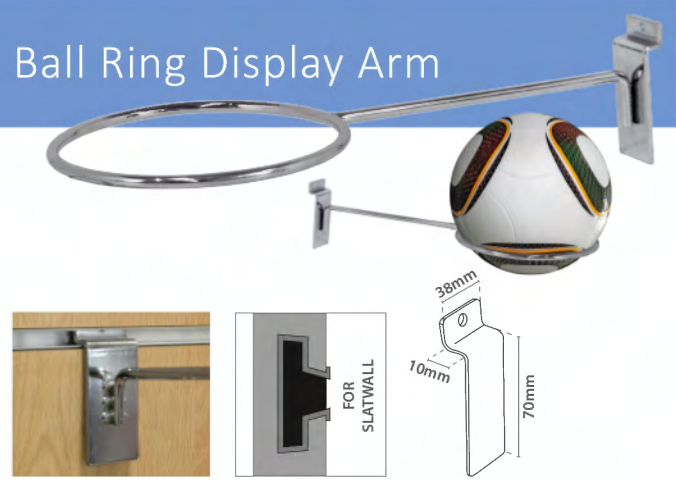

### Ball Ring Display Arm

Ball Display	Ring Diameter		
50.085	Ø 150mm	x10	