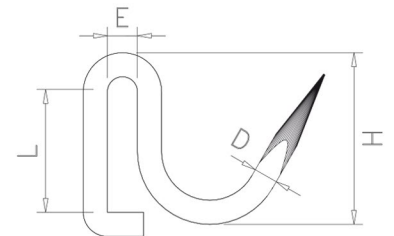

Ganchos forjados modelo pestaña

* Presentación en bolsa colgante.
(Ver cantidad por bolsa en el apartado)

Peso por unidad.

Uso	D	H	E	L		Gr	
Cordero	8	55	8	42	10*	80	021602
½ Ternera	10	70	8	42	1	145	021604
Ternera	12	105	8	42	1	290	021606
Vaca	16	135	8	42	1	525	021608