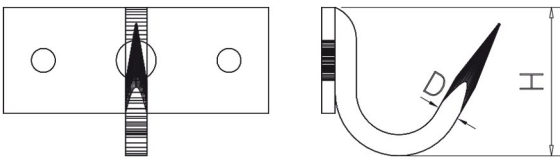

H	E	D	Gr	022229
60	9	7	10*	48

Peso por unidad.