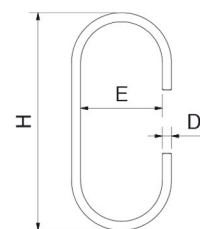

H	E	D	Gr	Barcode
120	45	5	20*	40 022510