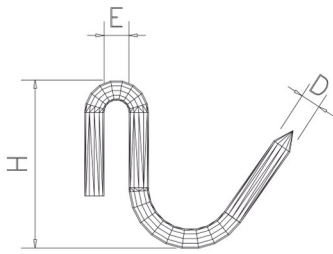

Ganchos forjados modelo pestaña

* Presentación en bolsa colgante.
(Ver cantidad por bolsa en el apartado)

Peso por unidad.

Uso	D	H	E	L		Gr	
Cordero	8	55	8	42	10*	80	021602
½ Ternera	10	70	8	42	1	145	021604
Ternera	12	105	8	42	1	290	021606
Vaca	16	135	8	42	1	525	021608

Gancho de varilla modelo " J " con pestaña

* Presentación en bolsa colgante.
(Ver cantidad por bolsa en el apartado)

Peso por unidad.

H	E	D		Gr	
55	8	5	10*	25	022266

Gancho de cordero en varilla

* Presentación en bolsa colgante.
(Ver cantidad por bolsa en el apartado)

Ganchos forjados modelo recibir

Ganchos de varilla modelo " J "

		Grosor de varilla										
		D = 5 mm					D = 6 mm					
H	E		Gr		€		Gr		€		Gr	
50	9	10*	20	022202		10*	35	022216				
100	9	10*	30	022204		10*	45	022218				
120	9	10*	35	022206		10*	50	022220				
140	9	10*	38	022208		10*	57	022222				
160	9	10*	40	022210		10*	60	022224				
180	9	10*	45	022212		10*	65	022226				
200	9	10*	50	022214		10*	70	022228				

Ganchos de varilla modelo " S "

		Grosor de varilla										
		D = 4 mm					D = 5 mm					
H	E		Gr		€		Gr		€		Gr	
100	30	10	20	022402		10	30	022404				
120	39					10	35	022406				
140	39					10	45	022408				
160	39					10	50	022410				
180	39					10	55	022412				
200	39					10	58	022414				