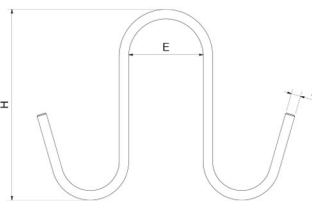

Ganchos de varilla modelo " S "

		Grosor de varilla										
		D = 4 mm					D = 5 mm					
H	E		Gr		€		Gr		€		Gr	
100	30	10	20	022402		10	30	022404				
120	39					10	35	022406				
140	39					10	45	022408				
160	39					10	50	022410				
180	39					10	55	022412				
200	39					10	58	022414				

* Presentación en bolsa colgante.
(Ver cantidad por bolsa)

Peso por unidad.

		Grosor de varilla											
		D = 6 mm				D = 7 mm				D = 10 mm			
H	E		Gr			Gr			Gr			Gr	
120	39	10*	55	022416									
140	39	10*	60	022418									
160	39	10*	70	022420	10*	95	022426						
180	39	10*	75	022422	10*	105	022428						
200	39	10*	80	022424	5*	110	022430	1	255	022432			
230	39							1	270	022434			
260	39							1	290	022436			

Ganchos de varilla modelo " S " sin puntas

* Presentación en bolsa colgante.
(Ver cantidad por bolsa en el apartado)

Peso por unidad.

H E D   

60 16 3 10* 4 022502

80 30 5 10* 23 022702

Ganchos de varilla tipo "S" y "J" dobles sin puntas

H E D  

100 9 5 51 022270

160 9 5 73 022272

100 39 5 56 022438

160 39 5 76 022440

Novedad
ew
ouveau

Gancho de varilla modelo "C"

Novedad
New
Nouveauté