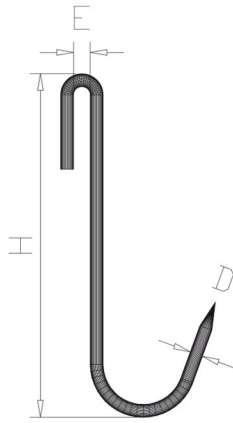

H	E	D	Gr	022229
60	9	7	10*	48

Peso por unidad.

Uso	D	H	Gr	021802
Cordero	8	60	1	120
½ Ternera	10	70	1	170
Ternera	12	105	1	345
Vaca	16	135	1	665

Ganchos forjados modelo atornillar

Uso	D	H	Gr	022002
Cordero	8	60	1	115
½ Ternera	10	70	1	150
Ternera	12	105	1	325
Vaca	16	135	1	645

Ganchos forjados modelo recibir

Ganchos de varilla modelo " J "

		Grosor de varilla										
		D = 5 mm					D = 6 mm					
H	E		Gr		€		Gr		€		Gr	
50	9	10*	20	022202		10*	35	022216				
100	9	10*	30	022204		10*	45	022218				
120	9	10*	35	022206		10*	50	022220				
140	9	10*	38	022208		10*	57	022222				
160	9	10*	40	022210		10*	60	022224				
180	9	10*	45	022212		10*	65	022226				
200	9	10*	50	022214		10*	70	022228				

* Presentación en bolsa colgante.
(Ver cantidad por bolsa)

Peso por unidad.

		Grosor de varilla											
		D = 7 mm				D = 10 mm				D = 14 mm			
H	E		Gr			Gr			Gr			Gr	
100	9	10*	70	022230									
120	9	10*	75	022232									
140	9	10*	80	022234	1	180	022242	1	340	022254			
160	9	10*	85	022236	1	195	022244	1	355	022256			
180	9	10*	90	022238	1	205	022246	1	365	022258			
200	9	10*	100	022240	1	220	022248	1	380	022260			
230	9				1	235	022250	1	395	022262			
260	9				1	260	022252	1	420	022264			

Ganchos de varilla modelo " S "

		Grosor de varilla										
		D = 4 mm					D = 5 mm					
H	E		Gr		€		Gr		€		Gr	
100	30	10	20	022402		10	30	022404				
120	39					10	35	022406				
140	39					10	45	022408				
160	39					10	50	022410				
180	39					10	55	022412				
200	39					10	58	022414				