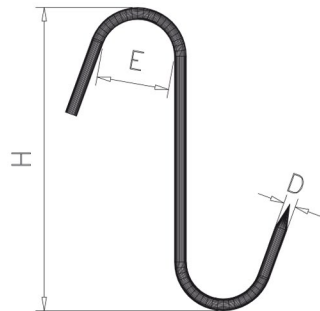

H	E	D	Gr	022229
60	9	7	10*	48

Peso por unidad.

Uso	D	H	Gr	021802
Cordero	8	60	1	120
½ Ternera	10	70	1	170
Ternera	12	105	1	345
Vaca	16	135	1	665

Ganchos forjados modelo atornillar

Uso	D	H	Gr	022002
Cordero	8	60	1	115
½ Ternera	10	70	1	150
Ternera	12	105	1	325
Vaca	16	135	1	645

Ganchos forjados modelo recibir

Ganchos de varilla modelo " J "

		Grosor de varilla										
		D = 5 mm					D = 6 mm					
H	E		Gr		€		Gr		€		Gr	
50	9	10*	20	022202		10*	35	022216				
100	9	10*	30	022204		10*	45	022218				
120	9	10*	35	022206		10*	50	022220				
140	9	10*	38	022208		10*	57	022222				
160	9	10*	40	022210		10*	60	022224				
180	9	10*	45	022212		10*	65	022226				
200	9	10*	50	022214		10*	70	022228				

* Presentación en bolsa colgante.
(Ver cantidad por bolsa)

Peso por unidad.

		Grosor de varilla											
		D = 7 mm				D = 10 mm				D = 14 mm			
H	E		Gr			Gr			Gr			Gr	
100	9	10*	70	022230									
120	9	10*	75	022232									
140	9	10*	80	022234	1	180	022242	1	340	022254			
160	9	10*	85	022236	1	195	022244	1	355	022256			
180	9	10*	90	022238	1	205	022246	1	365	022258			
200	9	10*	100	022240	1	220	022248	1	380	022260			
230	9				1	235	022250	1	395	022262			
260	9				1	260	022252	1	420	022264			

Ganchos de varilla modelo " S "

		Grosor de varilla										
		D = 4 mm					D = 5 mm					
H	E		Gr		€		Gr		€		Gr	
100	30	10	20	022402		10	30	022404				
120	39					10	35	022406				
140	39					10	45	022408				
160	39					10	50	022410				
180	39					10	55	022412				
200	39					10	58	022414				