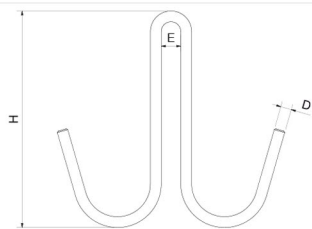

Ganchos de varilla modelo " S "

		Grosor de varilla										
		D = 4 mm					D = 5 mm					
H	E		Gr		€		Gr		€		Gr	
100	30	10	20	022402		10	30	022404				
120	39					10	35	022406				
140	39					10	45	022408				
160	39					10	50	022410				
180	39					10	55	022412				
200	39					10	58	022414				

* Presentación en bolsa colgante.
(Ver cantidad por bolsa)

Peso por unidad.

		Grosor de varilla											
		D = 6 mm				D = 7 mm				D = 10 mm			
H	E		Gr			Gr			Gr			Gr	
120	39	10*	55	022416									
140	39	10*	60	022418									
160	39	10*	70	022420	10*	95	022426						
180	39	10*	75	022422	10*	105	022428						
200	39	10*	80	022424	5*	110	022430	1	255	022432			
230	39							1	270	022434			
260	39							1	290	022436			

Ganchos de varilla modelo " S " sin puntas

* Presentación en bolsa colgante.
(Ver cantidad por bolsa en el apartado)

Peso por unidad.

H E D   

60 16 3 10* 4 022502

80 30 5 10* 23 022702

Ganchos de varilla tipo "S" y "J" dobles sin puntas

H E D  

100 9 5 51 022270

160 9 5 73 022272

100 39 5 56 022438

160 39 5 76 022440

Novedad
ew
ouveau

Gancho de varilla modelo "C"

Novedad
New
Nouveauté