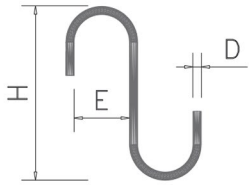

Ganchos de varilla modelo " S "

		Grosor de varilla										
		D = 4 mm					D = 5 mm					
H	E		Gr		€		Gr		€		Gr	
100	30	10	20	022402		10	30	022404				
120	39					10	35	022406				
140	39					10	45	022408				
160	39					10	50	022410				
180	39					10	55	022412				
200	39					10	58	022414				

* Presentación en bolsa colgante.
(Ver cantidad por bolsa)

Peso por unidad.

		Grosor de varilla											
		D = 6 mm				D = 7 mm				D = 10 mm			
H	E		Gr			Gr			Gr			Gr	
120	39	10*	55	022416									
140	39	10*	60	022418									
160	39	10*	70	022420	10*	95	022426						
180	39	10*	75	022422	10*	105	022428						
200	39	10*	80	022424	5*	110	022430	1	255	022432			
230	39							1	270	022434			
260	39							1	290	022436			

Ganchos de varilla modelo " S " sin puntas

* Presentación en bolsa colgante.
(Ver cantidad por bolsa en el apartado)

Peso por unidad.

H E D   

60 16 3 10* 4 022502

80 30 5 10* 23 022702

Ganchos de varilla tipo "S" y "J" dobles sin puntas

H E D  

100 9 5 51 022270

160 9 5 73 022272

100 39 5 56 022438

160 39 5 76 022440

Novedad
ew
ouveau

Gancho de varilla modelo "C"

Novedad
New
Nouveauté