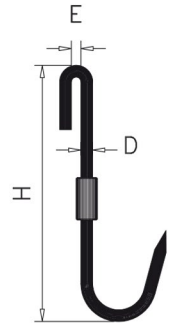

Peso por unidad.

H	E	D	Gr	Barcode
80	10	5	12*	23 275233

Gancho jamonero atornillar

H	D	Gr	Barcode
56	6	30	022602

Gancho cuelga bolsas

H	E	D	Gr	Barcode
142	16	5	55	211920

Gancho de varilla multifunción

H	E	D	Gr	Barcode
115	13	4	29	022520

Gancho giratorio salchichero

L	E	H	Gr	Barcode
215	40	145	170	023402

Gancho 3 puntas

L	E	H	Gr	Barcode
130	39	170	80	023602

Gancho de arrastre

Novedad
New
Nouveau

L	A	D	Gr	Barcode
760	107	7	301	023702

Gancho giratorio modelo " J "

H	E	D	Gr	Barcode
260	10	11	380	422202

Gancho giratorio modelo " S "

H	E	D	Gr	Barcode
240	50	11	380	422402

L	E	A	H	Gr	Barcode
200	10	40	50	320	022802
300	10	40	50	415	022804

Ganchos salchicheros sencillos

L	E	A	H	Gr	Barcode
200	10	40	50	505	023002
300	10	40	50	685	023004