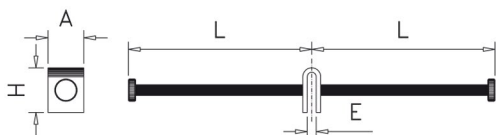

H	E	D	Gr	Barcode
260	10	11	380	422202

Gancho giratorio modelo " S "

H	E	D	Gr	Barcode
240	50	11	380	422402

L	E	A	H	Gr	Barcode
200	10	40	50	320	022802
300	10	40	50	415	022804

Ganchos salchicheros sencillos

L	E	A	H	Gr	Barcode
200	10	40	50	505	023002
300	10	40	50	685	023004