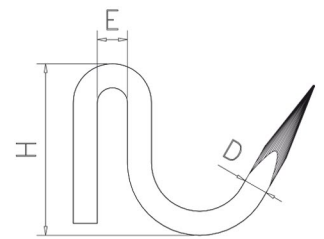

8
1
0
2

acero
inoxidable

GANCHOS INOX

Ganchos forjados modelo normal

* Presentación en bolsa colgante.
(Ver cantidad por bolsa en el apartado)

Peso por unidad.

Uso	D	H	E		Gr	
Cordero	8	55	8	10*	75	021402
½ Ternera	10	70	8	1	140	021404
Ternera	12	111	8	1	280	021406
Vaca	16	135	8	1	505	021408

Ganchos forjados modelo pestaña

* Presentación en bolsa colgante.
(Ver cantidad por bolsa en el apartado)

Peso por unidad.

Uso	D	H	E	L		Gr	
Cordero	8	55	8	42	10*	80	021602
½ Ternera	10	70	8	42	1	145	021604
Ternera	12	105	8	42	1	290	021606
Vaca	16	135	8	42	1	525	021608

Ganchos forjados modelo recibir

Ganchos de varilla modelo " J "

		Grosor de varilla										
		D = 5 mm					D = 6 mm					
H	E		Gr		€		Gr		€		Gr	
50	9	10*	20	022202		10*	35	022216				
100	9	10*	30	022204		10*	45	022218				
120	9	10*	35	022206		10*	50	022220				
140	9	10*	38	022208		10*	57	022222				
160	9	10*	40	022210		10*	60	022224				
180	9	10*	45	022212		10*	65	022226				
200	9	10*	50	022214		10*	70	022228				

Ganchos de varilla modelo " S "

		Grosor de varilla										
		D = 4 mm					D = 5 mm					
H	E		Gr		€		Gr		€		Gr	
100	30	10	20	022402		10	30	022404				
120	39					10	35	022406				
140	39					10	45	022408				
160	39					10	50	022410				
180	39					10	55	022412				
200	39					10	58	022414				