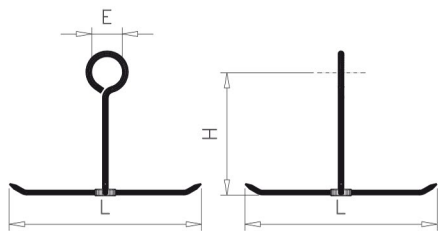

L	E	H	Gr	Barcode
215	40	145	170	023402