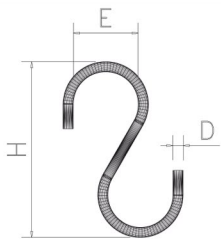

Ganchos de varilla modelo " S "

		Grosor de varilla										
		D = 4 mm					D = 5 mm					
H	E		Gr		€		Gr		€		Gr	
100	30	10	20	022402		10	30	022404				
120	39					10	35	022406				
140	39					10	45	022408				
160	39					10	50	022410				
180	39					10	55	022412				
200	39					10	58	022414				

* Presentación en bolsa colgante.
(Ver cantidad por bolsa)

Peso por unidad.

		Grosor de varilla											
		D = 6 mm				D = 7 mm				D = 10 mm			
H	E		Gr			Gr			Gr			Gr	
120	39	10*	55	022416									
140	39	10*	60	022418									
160	39	10*	70	022420	10*	95	022426						
180	39	10*	75	022422	10*	105	022428						
200	39	10*	80	022424	5*	110	022430	1	255	022432			
230	39							1	270	022434			
260	39							1	290	022436			

Ganchos de varilla modelo " S " sin puntas

* Presentación en bolsa colgante.
(Ver cantidad por bolsa en el apartado)

Peso por unidad.

H E D   

60 16 3 10* 4 022502

80 30 5 10* 23 022702

Ganchos de varilla tipo "S" y "J" dobles sin puntas

H E D  

100 9 5 51 022270

160 9 5 73 022272

100 39 5 56 022438

160 39 5 76 022440

Novedad
ew
ouveau

Gancho de varilla modelo "C"

Novedad
New
Nouveauté