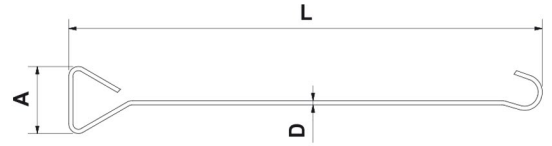

Gancho giratorio salchichero

L	E	H	Gr	Barcode
215	40	145	170	023402

Gancho 3 puntas

L	E	H	Gr	Barcode
130	39	170	80	023602

Gancho de arrastre

Novedad
New
Nouveau

L	A	D	Gr	Barcode
760	107	7	301	023702

Gancho giratorio modelo " J "

H	E	D	Gr	Barcode
260	10	11	380	422202

Gancho giratorio modelo " S "

H	E	D	Gr	Barcode
240	50	11	380	422402

L	E	A	H	Gr	Barcode
200	10	40	50	320	022802
300	10	40	50	415	022804

Ganchos salchicheros sencillos

L	E	A	H	Gr	Barcode
200	10	40	50	505	023002
300	10	40	50	685	023004