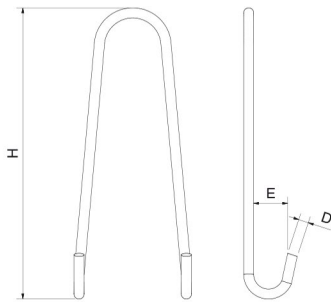

Ganchos de varilla modelo " S "

		Grosor de varilla										
		D = 4 mm					D = 5 mm					
H	E		Gr		€		Gr		€		Gr	
100	30	10	20	022402		10	30	022404				
120	39					10	35	022406				
140	39					10	45	022408				
160	39					10	50	022410				
180	39					10	55	022412				
200	39					10	58	022414				

* Presentación en bolsa colgante.
(Ver cantidad por bolsa en el apartado)

Peso por unidad.

H	E	D	Gr	Barcode
120	45	5	20*	40 022510

Gancho jamonero para pletina

Novedad
New
Nouveauté

* Presentación en bolsa colgante.
(Ver cantidad por bolsa en el apartado)

Peso por unidad.

H	E	D	Gr	Barcode
80	10	5	12*	23 275233

Gancho jamonero atornillar

H	D	Gr	Barcode
56	6	30	022602

Gancho cuelga bolsas

H	E	D	Gr	Barcode
142	16	5	55	211920

Gancho de varilla multifunción

H	E	D	Gr	Barcode
115	13	4	29	022520

Gancho giratorio salchichero

L	E	H	Gr	Barcode
215	40	145	170	023402

Gancho 3 puntas

L	E	H	Gr	Barcode
130	39	170	80	023602

Gancho de arrastre

Novedad
New
Nouveau

L	A	D	Gr	Barcode
760	107	7	301	023702

Gancho giratorio modelo " J "