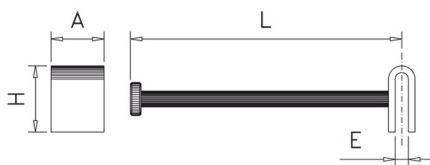

Gancho giratorio salchichero

L	E	H	Gr	Barcode
215	40	145	170	023402

Gancho 3 puntas

L	E	H	Gr	Barcode
130	39	170	80	023602

Gancho de arrastre

Novedad
New
Nouveau

L	A	D	Gr	Barcode
760	107	7	301	023702

Gancho giratorio modelo " J "

H	E	D	Gr	Barcode
260	10	11	380	422202

Gancho giratorio modelo " S "

H	E	D	Gr	Barcode
240	50	11	380	422402

L	E	A	H	Gr	Barcode
200	10	40	50	320	022802
300	10	40	50	415	022804

Ganchos salchicheros sencillos

L	E	A	H	Gr	Barcode
200	10	40	50	505	023002
300	10	40	50	685	023004