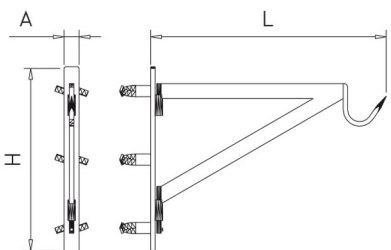

Gancho giratorio salchichero

L	E	H	Gr	Barcode
215	40	145	170	023402

Gancho 3 puntas

L	E	H	Gr	Barcode
130	39	170	80	023602

Gancho de arrastre

Novedad
New
Nouveau

L	A	D	Gr	Barcode
760	107	7	301	023702

Gancho giratorio modelo " J "

H	E	D	Gr	Barcode
260	10	11	380	422202

Gancho giratorio modelo " S "

H	E	D	Gr	Barcode
240	50	11	380	422402

L	E	A	H	Gr	Barcode
200	10	40	50	320	022802
300	10	40	50	415	022804

Ganchos salchicheros sencillos

L	E	A	H	Gr	Barcode
200	10	40	50	505	023002
300	10	40	50	685	023004

Ganchos salchicheros dobles

L	E	Gr	Barcode
200	8	120	023202

Gancho salchichero con gancho de cordero

Fijación	H	A	L	Kg	Barcode
Atornillar	495	40	630	5,3	023802
Recibir	495	40	630	5,4	023804

Ganchos cartela fijo y giratorio