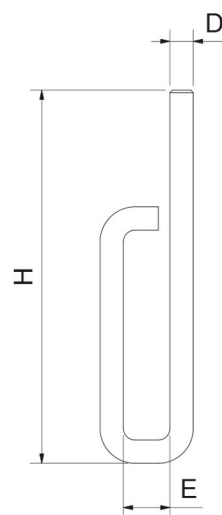

Ganchos forjados modelo recibir

Ganchos de varilla modelo " J "

		Grosor de varilla										
		D = 5 mm					D = 6 mm					
H	E		Gr		€		Gr		€		Gr	
50	9	10*	20	022202		10*	35	022216				
100	9	10*	30	022204		10*	45	022218				
120	9	10*	35	022206		10*	50	022220				
140	9	10*	38	022208		10*	57	022222				
160	9	10*	40	022210		10*	60	022224				
180	9	10*	45	022212		10*	65	022226				
200	9	10*	50	022214		10*	70	022228				

Ganchos de varilla modelo " S "

		Grosor de varilla										
		D = 4 mm					D = 5 mm					
H	E		Gr		€		Gr		€		Gr	
100	30	10	20	022402		10	30	022404				
120	39					10	35	022406				
140	39					10	45	022408				
160	39					10	50	022410				
180	39					10	55	022412				
200	39					10	58	022414				

Peso por unidad.

H	E	D	Gr	Barcode
80	10	5	12*	23 275233

Gancho jamonero atornillar

H	D	Gr	Barcode
56	6	30	022602

Gancho cuelga bolsas

H	E	D	Gr	Barcode
142	16	5	55	211920

Gancho de varilla multifunción

H	E	D	Gr	Barcode
115	13	4	29	022520