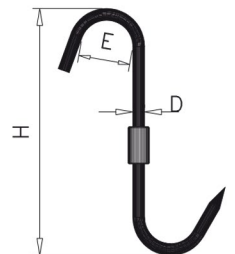

Peso por unidad.

H	E	D	Gr	Barcode
80	10	5	12*	23 275233

Gancho jamonero atornillar

H	D	Gr	Barcode
56	6	30	022602

Gancho cuelga bolsas

H	E	D	Gr	Barcode
142	16	5	55	211920

Gancho de varilla multifunción

H	E	D	Gr	Barcode
115	13	4	29	022520

Gancho giratorio salchichero

L	E	H	Gr	Barcode
215	40	145	170	023402

Gancho 3 puntas

L	E	H	Gr	Barcode
130	39	170	80	023602

Gancho de arrastre

Novedad
New
Nouveau

L	A	D	Gr	Barcode
760	107	7	301	023702

Gancho giratorio modelo " J "

H	E	D	Gr	Barcode
260	10	11	380	422202

Gancho giratorio modelo " S "

H	E	D	Gr	Barcode
240	50	11	380	422402

L	E	A	H	Gr	Barcode
200	10	40	50	320	022802
300	10	40	50	415	022804

Ganchos salchicheros sencillos

L	E	A	H	Gr	Barcode
200	10	40	50	505	023002
300	10	40	50	685	023004