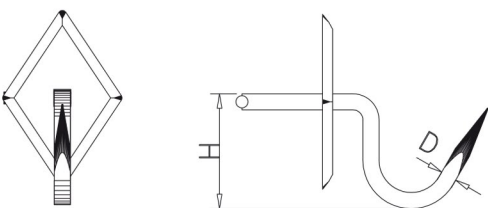

Gancho de varilla modelo " J " con pestaña

* Presentación en bolsa colgante.
(Ver cantidad por bolsa en el apartado)

Peso por unidad.

H	E	D		Gr	
55	8	5	10*	25	022266

Gancho de cordero en varilla

* Presentación en bolsa colgante.
(Ver cantidad por bolsa en el apartado)

H	E	D	Gr	022229
60	9	7	10*	48

Peso por unidad.

Uso	D	H	Gr	021802
Cordero	8	60	1	120
½ Ternera	10	70	1	170
Ternera	12	105	1	345
Vaca	16	135	1	665

Ganchos forjados modelo atornillar

Uso	D	H	Gr	022002
Cordero	8	60	1	115
½ Ternera	10	70	1	150
Ternera	12	105	1	325
Vaca	16	135	1	645

Ganchos forjados modelo recibir

Ganchos de varilla modelo " J "

		Grosor de varilla										
		D = 5 mm					D = 6 mm					
H	E		Gr		€		Gr		€		Gr	
50	9	10*	20	022202		10*	35	022216				
100	9	10*	30	022204		10*	45	022218				
120	9	10*	35	022206		10*	50	022220				
140	9	10*	38	022208		10*	57	022222				
160	9	10*	40	022210		10*	60	022224				
180	9	10*	45	022212		10*	65	022226				
200	9	10*	50	022214		10*	70	022228				