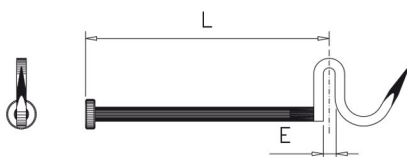

Ganchos salchicheros dobles