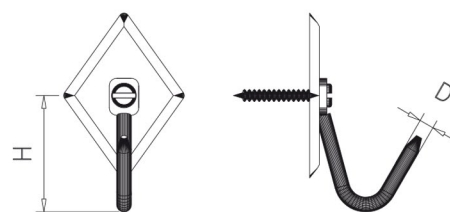

Gancho jamonero atornillar

H	D	Gr	Barcode
56	6	30	022602