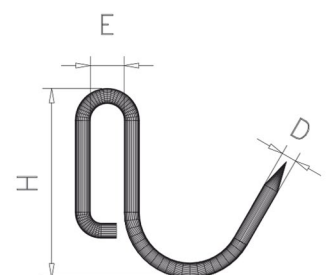

Gancho de varilla modelo " J " con pestaña

* Presentación en bolsa colgante.
(Ver cantidad por bolsa en el apartado)

Peso por unidad.

H	E	D		Gr	
55	8	5	10*	25	022266